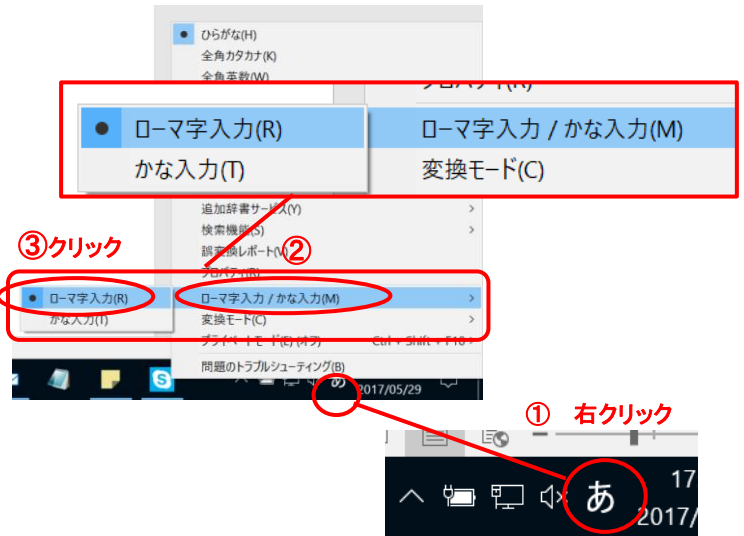

生徒さんからのご質問をピックアップ！

いつものように「おはよう！」と入力したはずが…なぜか今日は「らくちんなぬ」とわけのわからない言葉が表示されます。パソコン、壊れてしまったの？とのご質問。

普段「ローマ字入力」になっていたのに、何かの拍子に「かな入力」になってしまっていたと思われます。そんなときは、①画面右下の「あ」または「A」を右クリック、②ローマ字入力/かな入力をポイント→③ローマ字入力をクリックで、いつものように「おはよう！」と入力できるようになります。