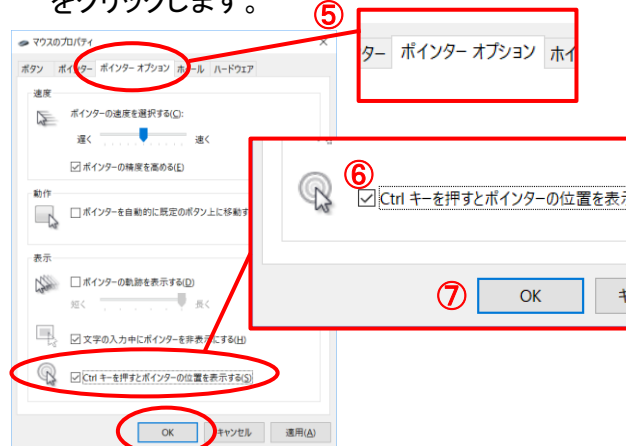

① スタートボタンを右クリックします。

② コントロールパネルをクリックします。

① 右クリック

③ ハードウェアとサウンドをクリックします。

③ ハードウェアとサウンド

デバイスとプリンターの表示  
デバイスの追加  
共通で使うモビリティ設定の調整

ゴールデンウィーク中は教室もお休みをいただき、ご不便をおかけいたしました。

今月は営業日数が少なくなりますので、普段、曜日を決めて受講されている方は、受講日の調整をお願いいたします。

なお、月末は混雑が予想されますので、なるべくお早目のご予約・受講が安心です。ご理解のほど、よろしくお願いいたします。

5月の誕生石 ..... エメラルド・翡翠

5月の誕生花 ..... カーネーション・鈴蘭・菖蒲

④ デバイスとプリンターの中の「マウス」をクリックします。

⑤ 「マウスのプロパティ」が表示されたら、「ポインターオプション」タブをクリックし、「Ctrl キーを押すとポインターの位置を表示する」にチェックを入れて、「OK」をクリックします。

キーボードの「Ctrl」キーを押して、マウスポインターを中心に円が表示されることを確認してみましょう。

ゆっぴり・じっくり・わさっぴ

同じことを何回聞かれても笑顔でお答えします!!

**ゆーゆー パソコン教室** <http://www.yuyupc.com>

<p><b>尾張・岐阜エリア</b></p> <ul style="list-style-type: none"> <li>■ピアゴ長良教室</li> <li>■ピアゴ各務原教室</li> <li>■関教室</li> <li>■アビタ北方教室</li> <li>■ピアゴ可児教室</li> <li>■アビタ岐阜教室</li> <li>■桃花台ピアスタ教室</li> <li>■小牧ラピオ教室</li> <li>■ピアゴ八剣教室</li> <li>■ピアゴ布袋教室</li> <li>■清水屋大山教室</li> <li>■ピアゴ大和教室</li> <li>■アビタ大口教室</li> </ul>	<p><b>名古屋エリア</b></p> <ul style="list-style-type: none"> <li>■イオン今池教室</li> <li>■あかのれん新瑞教室</li> <li>■パレマルシェ神宮教室</li> <li>■イオン名古屋東教室</li> <li>■アスティ教室</li> </ul> <p><b>知多・三河エリア</b></p> <ul style="list-style-type: none"> <li>■パワードーム半田教室</li> <li>■ピアゴ豊明教室</li> <li>■ピアゴ知立教室</li> <li>■ピアゴ東刈谷教室</li> </ul> <p><b>三重エリア</b></p> <ul style="list-style-type: none"> <li>■四日市スーアライブ教室</li> </ul>	<p><b>ロボットプログラミング</b></p> <ul style="list-style-type: none"> <li>■パワードーム半田教室</li> </ul> <p><b>パートナー教室</b></p> <ul style="list-style-type: none"> <li>■瑞浪教室</li> <li>■東岸和田トウカウ教室</li> <li>■ラパーク岸和田教室</li> <li>■堺東ジョルノ教室</li> <li>■恵那教室</li> <li>■千代田橋教室</li> <li>■御器所教室</li> </ul>
--	--	---