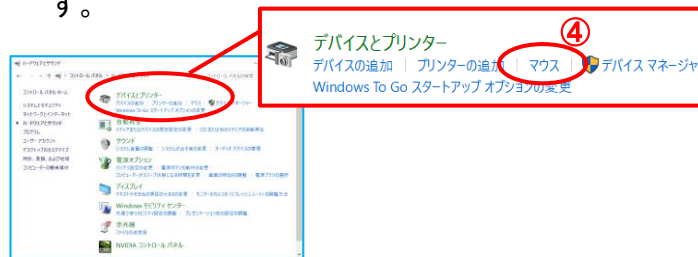

### マウスポインターを見失った！どこにあるの？

「パソコンを操作している途中、突然マウスポインターを見失って、よく探すのよ〜」という声をお聞きすることがあります。

たまのことなら良いのですが、そういうことが頻繁にあるという方は、パソコンの設定を変えてみるのも良いかもしれません。マウスポインターの位置を表示する設定を行うと、マウスポインターを中心に円が表示されて見つけやすくなります。

今回はその設定方法のご案内です。

① スタートボタンを右クリックします。

② コントロールパネルをクリックします。

① 右クリック

③ ハードウェアとサウンドをクリックします。

③ ハードウェアとサウンド

デバイスとプリンターの表示  
デバイスの追加  
共通で使うモビリティ設定の調整

ゴールデンウィーク中は教室もお休みをいただき、ご不便をおかけいたしました。

今月は営業日数が少なくなりますので、普段、曜日を決めて受講されている方は、受講日の調整をお願いいたします。

なお、月末は混雑が予想されますので、なるべくお早目のご予約・受講が安心です。ご理解のほど、よろしくお願いいたします。

5月の誕生石 ..... エメラルド・翡翠

5月の誕生花 ..... カーネーション・鈴蘭・菖蒲

④ デバイスとプリンターの中の「マウス」をクリックします。

⑤ 「マウスのプロパティ」が表示されたら、「ポインターオプション」タブをクリックし、「Ctrl キーを押すとポインターの位置を表示する」にチェックを入れて、「OK」をクリックします。