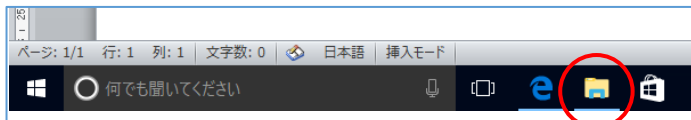

私たちにとって質問をいただくことは分かる瞬間に立ち会えるようでうれしいことです！パソコンを好きになっていただきたい！活用してほしいという思いです☆

町内やお仕事の資料をはじめ、年賀状やカレンダーなどの写真を入れたオリジナル作品の完成に喜ばれる姿も私たちの励みとなっています。

みなさまのお役に立てる喜びを大切に、これからも教室を盛り上げていきたいと思っています。

ゆーゆーパソコン教室
アピタ大口教室
〒485-0145 愛知県丹羽郡大口町丸2-36
アピタ大口店 2F
TEL 0587-96-1707

過ごしやすい陽気になり、外出する機会も増えるのではないのでしょうか。花粉症の方はお大事にしてくださいね。

また、今月末からゴールデンウィークに突入！ゴールデンウィーク中の営業につきましては、各教室にてご確認下さいますようお願いいたします。

4月の誕生石…………… ダイヤモンド・水晶

4月の誕生花…………… 忘れな草・藤・かすみ草

こんなとき、どうする!? [45]

保存したはずのファイルが見つからない！

たしかに保存したはずなのに…

前回途中まで作成してUSBメモリーに保存したはずのファイルが見つからない！

そんなときは、ファイル名で検索してみましょう。

① タスクバー(画面一番下)のエクスプローラーをクリックします。

② PCをクリックします。

③ PCの検索と表示されているところにファイル名を入力します。

③ 検索候補のファイルが表示されます。

同じことを何回聞かれても笑顔でお答えします!!

ゆーゆーパソコン教室® <http://www.yuyupc.com>