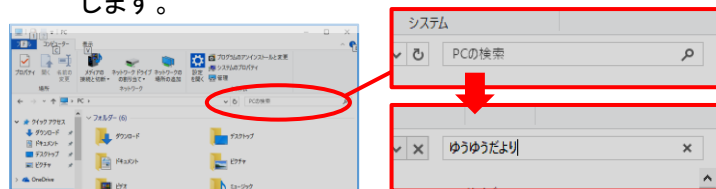

前回途中まで作成してUSBメモリーに保存したはずのファイルが見つからない！

そんなときは、ファイル名で検索してみましょう。

① タスクバー(画面一番下)のエクスプローラーをクリックします。

② PCをクリックします。

③ PCの検索と表示されているところにファイル名を入力します。

③ 検索候補のファイルが表示されます。

同じことを何回聞かれても笑顔でお答えします!!

ゆーゆーパソコン教室® <http://www.yuyupc.com>