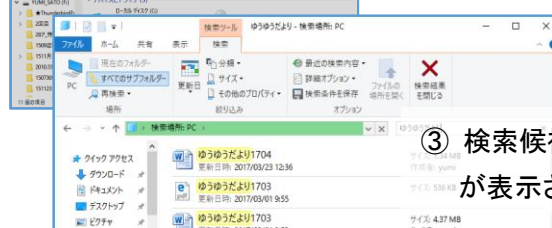

前回途中まで作成してUSBメモリーに保存したはずのファイルが見つからない！

そんなときは、ファイル名で検索してみましょう。

① タスクバー(画面一番下)のエクスプローラーをクリックします。

② PCをクリックします。

③ PCの検索と表示されているところにファイル名を入力します。

③ 検索候補のファイルが表示されます。

同じことを何回聞かれても笑顔でお答えします!!

ゆーゆーパソコン教室® <http://www.yuyupc.com>