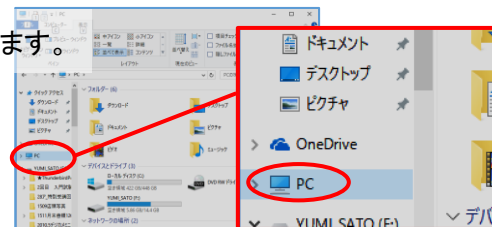

ゆーゆーだより 2017.4

4月になりました♪ 入学、進学、就職など、新しい環境での生活を始められる方が多い時季ですね。みなさんはこの春、何か始められますか？暖かくなって動きやすい季節でもあります。パソコンでの脳トレとともに、ぜひ運動も♪(^^)/

教室紹介★アピタ大口教室

アピタ大口教室は2014年10月にOPENし、おかげさまで2年半を迎えようとしています。

初心者さんからスキルアップ目的の方まで、幅広い世代の方に通っていただいております、安心して楽しく学んでいただける教室を心がけております。

私たちにとって質問をいただくことは分かる瞬間に立ち会えるようでうれしいことです！パソコンを好きになっていただきたい！活用してほしいという思いです☆

町内やお仕事の資料をはじめ、年賀状やカレンダーなどの写真を入れたオリジナル作品の完成に喜ばれる姿も私たちの励みとなっています。

みなさまのお役に立てる喜びを大切に、これからも教室を盛り上げていきたいと思っています。

ゆーゆーパソコン教室
アピタ大口教室
〒485-0145 愛知県丹羽郡大口町丸2-36
アピタ大口店 2F
TEL 0587-96-1707

過ごしやすい陽気になり、外出する機会も増えるのではないのでしょうか。花粉症の方はお大事にしてくださいね。

また、今月末からゴールデンウィークに突入！ゴールデンウィーク中の営業につきましては、各教室にてご確認下さいますようお願いいたします。

4月の誕生石…………… ダイヤモンド・水晶

4月の誕生花…………… 忘れな草・藤・かすみ草

こんなとき、どうする!? [45]

保存したはずのファイルが見つからない！

たしかに保存したはずなのに…

前回途中まで作成してUSBメモリーに保存したはずのファイルが見つからない！

そんなときは、ファイル名で検索してみましょう。

① タスクバー(画面一番下)のエクスプローラーをクリックします。

② PCをクリックします。

③ PCの検索と表示されているところにファイル名を入力します。

③ 検索候補のファイルが表示されます。

同じことを何回聞かれても笑顔でお答えします!!

ゆーゆーパソコン教室® <http://www.yuyupc.com>

尾張・岐阜エリア

- ■ピアゴ長良教室
- ■ピアゴ各務原教室
- ■関教室
- ■アピタ北方教室
- ■ピアゴ可児教室
- ■アピタ岐阜教室
- ■桃花台ピエスタ教室
- ■小牧ラビオ教室
- ■ピアゴ八剣教室
- ■ピアゴ布袋教室
- ■清水屋犬山教室
- ■ピアゴ大和教室
- ■アピタ大口教室

名古屋エリア

- ■イオン今池教室
- ■あかのれん新瑞教室
- ■パレマルシェ神宮教室
- ■イオン名古屋東教室
- ■アスティ教室
- ■知多・三河エリア
- ■パワードーム半田教室
- ■ピアゴ豊明教室
- ■ピアゴ知立教室
- ■ピアゴ東刈谷教室

三重エリア

- ■四日市市アライズ教室

ロボットプログラミング

- ■パワードーム半田教室

パートナー教室

- ■瑞浪教室
- ■東岸和田-カワノ教室
- ■ラパーク岸和田教室
- ■堺東ジョルノ教室
- ■恵那教室
- ■千代田橋教室
- ■御器所教室

※ ■はロボットプログラミング実施教室です。