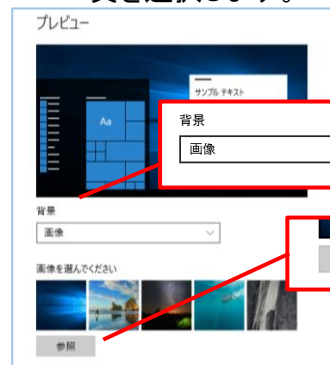

こんなときどうする？[43]

デスクトップをお気に入りの写真に変えたい！

「お友達のパソコンを見せてもらったから、お孫さんの写真が画面に表示されていたのだけど、好きな写真に変更できるの？」というご質問。(Windows10)

まずは、表示させたい写真をパソコンに保存する必要があります。今回は、ピクチャーに写真があるという想定での操作方法をご案内します。

- ① デスクトップ画面の何もないところで右クリックし、表示されたメニューの中から「個人設定」をクリック。
- ② 背景を「画像」にし、その下にある「参照」ボタンをクリックしてピクチャーを表示させ、背景に使いたい写真を選択します。