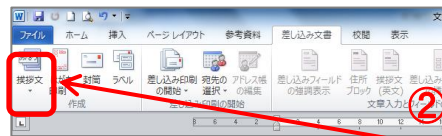

ゆーゆーだより 2015.11

気付いたら、今年のカレンダーもあと2枚！ といえば、お歳暮のカタログが届いていたし、お店のディスプレイはすっかりクリスマス！ ケーキやチキンの予約も始まっています。本当にあっという間ですね。教室では年賀状を作られる方も増えてきました。今から準備しておけば、年末は安心ですよ♪ と、みなさんにお伝えしている私ですが、「よし、今年こそは早目に！」と、毎年この時期、宣言していることに気付きました。はい、今年こそは…！（^_^）

教室紹介★ピアゴ豊明教室

皆様、こんにちは。ピアゴ豊明教室でございます。
2009年3月にOPEN。開校当初からの生徒さんもいまだ健在！ 楽しいパソコンライフを過ごしていただいております。

今月からは年末の大イベント、「年賀状・カレンダー・ポチ袋」作成講座も始まりまして。多くの生徒さんが名乗りを上げており、参加率の高さはピカイチだなあ～と日々。

嬉しい悲鳴と共に、スタッフの緊張もMAX！ 気合を入れて頑張っております♪

今日も生徒さんの元気パワーに後押しされて、豊明教室進行中！！ ぜひ、お近くにお越しの際には「ピアゴ豊明教室」へお立ち寄りくださいね(^o^)

ゆーゆーパソコン教室 ピアゴ豊明教室

〒470-1124 愛知県豊明市三崎町井ノ花 5-1

ピアゴ豊明店 2F

TEL 0562-95-5060

【Windows10 へのアップグレードについて】

Windows7 または 8.1 から Windows10 へ無償でアップグレードできるのは、2016年7月28日までです。引き継がれるデータと引き継がれないデータがあること、現在はまだ対応していないソフトや周辺機器があることなどを考慮した上で、慌てず慎重に行いましょう。

このところ、朝晩は寒いぐらいです。体調管理にはお気をつけください。教室では、インフルエンザ対策で消毒液などをご用意しています。ぜひ、受講前・受講後にご利用くださいね♪

11月の誕生石 …… トパーズ

11月の誕生花 …… 椿・クリスマスローズ

ちょっと便利!?①

お手紙を書きたいけど、毎回時候の挨拶に悩む！
そんな時は「あいさつ文」の機能が便利♪

お手紙を書くときなど、時候のあいさつに困ることがありますが、今回は、キーボードを使わずにあいさつ文の入力ができる、便利な機能のご紹介です！

- ① ワード(2007・2010・2013)を開きます。
- ② 「差し込み文書」タブの一番左の「挨拶文」→「あいさつ文の挿入」をクリックします。

MS明朝で挿入されます。フォントはあとで変更してね♪

- ③ 文書を使用する月を選択し、月のあいさつ、安否のあいさつ、感謝のあいさつを選択して、OKをクリックします。(不要な部分は後で削除しましょう)

同じことを何回聞かれても笑顔でお答えします!!

尾張・岐阜エリア

- ■ピアゴ長良教室
- ■ピアゴ各務原教室
- ■ピアゴ関教室
- ■アビタ北方教室
- ■ピアゴ可児教室
- ■アビタ岐阜教室
- ■桃花台ピエスタ教室
- ■小牧ラピオ教室
- ■ピアゴ八剣教室
- ■ピアゴ布袋教室
- ■清水屋大山教室
- ■ピアゴ大和教室
- ■アビタ大口教室

名古屋エリア

- ■イオン今池教室
- ■あかのれん新瑞教室
- ■パレマルシェ神宮教室
- ■イオン名古屋東教室
- ■近鉄バスセ名古屋本校
- ■アスティ教室
- ■知多・三河エリア
- ■パワードーム半田教室
- ■ピアゴ豊明教室
- ■ピアゴ知立教室
- ■ピアゴ東刈谷教室
- ■C・フェスタ青山教室

三重エリア

- ■四日市ス・アライヴ教室

パートナー教室

- ■瑞浪教室
- ■東岸和田トクワ教室
- ■ラパーク岸和田教室
- ■堺東ジョルノ教室
- ■患那教室
- ■千代田橋教室
- ■御器所教室

同じことを何回聞かれても笑顔でお答えします!!