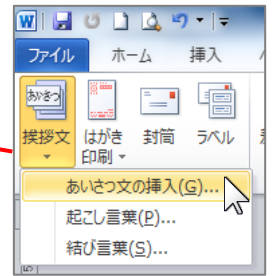

ゆーゆーだより 2015.11

気付いたら、今年のカレンダーもあと2枚！ といえば、お歳暮のカタログが届いていたし、お店のディスプレイはすっかりクリスマス！ ケーキやチキンの予約も始まっています。本当にあっという間ですね。教室では年賀状を作られる方も増えてきました。今から準備しておけば、年末は安心ですよ♪ と、みなさんにお伝えしている私ですが、「よし、今年こそは早目に！」と、毎年この時期、宣言していることに気付きました。はい、今年こそは…！（^_^）

教室紹介★ピアゴ豊明教室

皆様、こんにちは。ピアゴ豊明教室でございます。
2009年3月にOPEN。開校当初からの生徒さんもいまだ健在！ 楽しいパソコンライフを過ごしていただいております。

今月からは年末の大イベント、「年賀状・カレンダー・ポチ袋」作成講座も始まりまして。多くの生徒さんが名乗りを上げており、参加率の高さはピカイチだなあ～と日々。

嬉しい悲鳴と共に、スタッフの緊張もMAX！ 気合を入れて頑張っております♪

今日も生徒さんの元気パワーに後押しされて、豊明教室進行中！！ ぜひ、お近くにお越しの際には「ピアゴ豊明教室」へお立ち寄りくださいね(^o^)

ゆーゆーパソコン教室 ピアゴ豊明教室

〒470-1124 愛知県豊明市三崎町井ノ花 5-1

ピアゴ豊明店 2F

TEL 0562-95-5060

【Windows10 へのアップグレードについて】

Windows7 または 8.1 から Windows10 へ無償でアップグレードできるのは、2016年7月28日までです。引き継がれるデータと引き継がれないデータがあること、現在はまだ対応していないソフトや周辺機器があることなどを考慮した上で、慌てず慎重に行いましょう。

このところ、朝晩は寒いぐらいです。体調管理にはお気をつけください。教室では、インフルエンザ対策で消毒液などをご用意しています。ぜひ、受講前・受講後にご利用くださいね♪

11月の誕生石 …… トパーズ

11月の誕生花 …… 椿・クリスマスローズ

ちょっと便利!?①

お手紙を書きたいけど、毎回時候の挨拶に悩む！
そんな時は「あいさつ文」の機能が便利♪

お手紙を書くときなど、時候のあいさつに困ることがありますが、今回は、キーボードを使わずにあいさつ文の入力ができる、便利な機能のご紹介です！

- ① ワード(2007・2010・2013)を開きます。
- ② 「差し込み文書」タブの一番左の「挨拶文」→「あいさつ文の挿入」をクリックします。

MS明朝で挿入されます。フォントはあとで変更してね♪

- ③ 文書を使用する月を選択し、月のあいさつ、安否のあいさつ、感謝のあいさつを選択して、OKをクリックします。(不要な部分は後で削除しましょう)

同じことを何回聞かれても笑顔でお答えします!!

尾張・岐阜エリア

- ■ピアゴ長良教室
- ■ピアゴ各務原教室
- ■ピアゴ関教室
- ■アビタ北方教室
- ■ピアゴ可児教室
- ■アビタ岐阜教室
- ■桃花台ピエスタ教室
- ■小牧ラピオ教室
- ■ピアゴ八剣教室
- ■ピアゴ布袋教室
- ■清水屋大山教室
- ■ピアゴ大和教室
- ■アビタ大口教室

名古屋エリア

- ■イオン今池教室
- ■あかのれん新瑞教室
- ■パレマルシェ神宮教室
- ■イオン名古屋東教室
- ■近鉄バスセ名古屋本校
- ■アスティ教室
- ■知多・三河エリア
- ■パワードーム半田教室
- ■ピアゴ豊明教室
- ■ピアゴ知立教室
- ■ピアゴ東刈谷教室
- ■C・フェスタ青山教室

三重エリア

- ■四日市ス・アライヴ教室

パートナー教室

- ■瑞浪教室
- ■東岸和田トクワ教室
- ■ラパーク岸和田教室
- ■堺東ジョルノ教室
- ■患那教室
- ■千代田橋教室
- ■御器所教室

同じことを何回聞かれても笑顔でお答えします!!