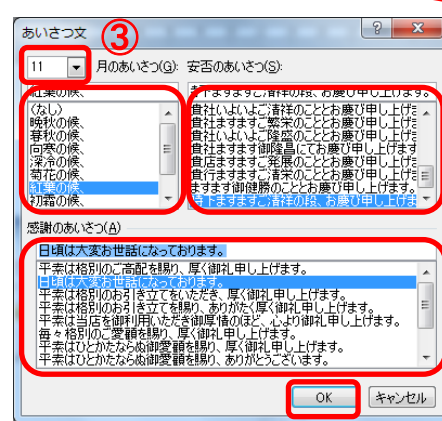

このところ、朝晩は寒いぐらいです。体調管理にはお気をつけください。教室では、インフルエンザ対策で消毒液などをご用意しています。ぜひ、受講前・受講後にご利用くださいね♪

11月の誕生石 …… トパーズ

11月の誕生花 …… 椿・クリスマスローズ

ちょっと便利!?①

お手紙を書きたいけど、毎回時候の挨拶に悩む！
そんな時は「あいさつ文」の機能が便利♪

お手紙を書くときなど、時候のあいさつに困ることがありますが、今回は、キーボードを使わずにあいさつ文の入力ができる、便利な機能のご紹介です！

- ① ワード(2007・2010・2013)を開きます。
- ② 「差し込み文書」タブの一番左の「挨拶文」→「あいさつ文の挿入」をクリックします。

MS明朝で挿入されます。フォントはあとで変更してね♪

- ③ 文書を使用する月を選択し、月のあいさつ、安否のあいさつ、感謝のあいさつを選択して、OKをクリックします。(不要な部分は後で削除しましょう)

同じことを何回聞かれても笑顔でお答えします!!

尾張・岐阜エリア