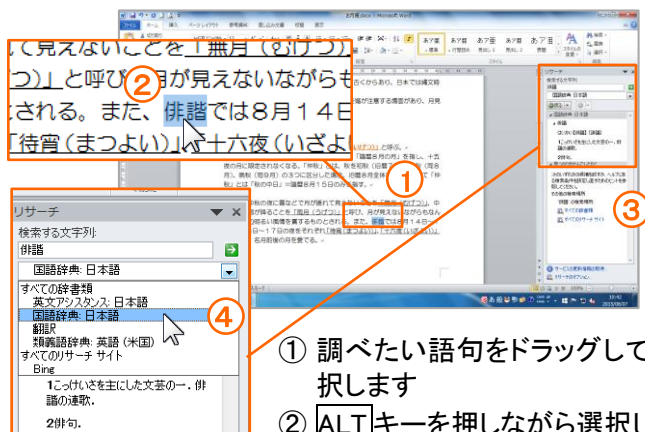

ゆーゆーパソコン教室 ピアゴ八剣教室
〒482-0031
愛知県岩倉市八剣長野 1-3 ピアゴ八剣店 1F
TEL 0587-38-2244

8月はお休みをいただき、ご不便をおかけしました。
9月に入り、朝晩は時々涼しい風を感じるできるようになりましたが、まだまだ残暑が厳しい今日この頃、体調管理には十分ご注意ください。
また、体調の良くないときには無理をされず、教室へご連絡くださいね。

9月の誕生石……………サファイア
9月の誕生花……………りんどう・芙蓉・桔梗

ちょっと便利!?⑩

ワードの文章の中に記述されている語句の読み方や意味を調べたい…

リサーチ機能をつかってみましょう！

リサーチ機能を利用して、入力した単語や専門用語の意味を調べることができます。(Word・Excel 使用時)

文書作成中に単語の意味を調べたいとき、同じ画面上で意味や読み方の確認ができるため、わざわざ重い辞書を持って来たり、あらためてブラウザを起動して検索したりする必要がなく、便利です。

- ① 調べたい語句をドラッグして選択します
- ② ALTキーを押しながら選択した箇所をクリックします
- ③ 右側にリサーチウィンドウが表示されます
- ④ 用途によって辞書の種類を変更します

※ リサーチ機能を利用するには、パソコンがインターネットに接続されている必要があります。

同じことを何回聞かれても笑顔でお答えします!!

ゆーゆー http://www.yuyupc.com
パソコン教室®

尾張・岐阜エリア