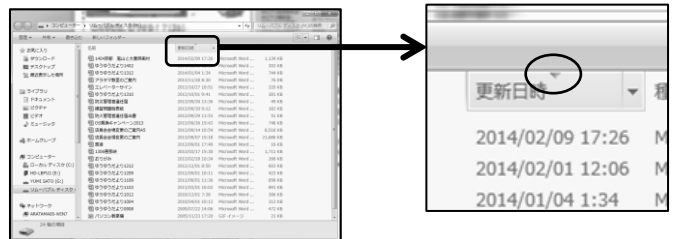

→ コンピューター → リムーバブルディスク (H:)

- ① 保存先(リムーバブルディスク)を開きます。表示方法を詳細にします。(今回は、説明画面を統一するために、あらかじめ表示方法を変えておきます。)

Windows Vista および7の場合

- ② 保存先(リムーバブルディスクやドキュメント)を開き、【その他のオプション】ボタンの▼から【詳細】をクリックします。

→③へ

Windows 8.1Update の場合

- ② 表示タブ→レイアウトの中の【詳細】を選択します。→③へ

Windows Vista・7・8.1Update 共通

- ③ 【更新日時】をクリックします。更新日時の文字の上の三角が▼だと新しい順、▲だと古い順に並べ替えた状態になります。(複数回クリックすることで▼と▲が交互に入れ替わります)

新しい順にした場合、一番新しい(最近保存した)ものが一番上に表示されます。

8月はお休みをいただき、ご不便をおかけいたしました。9月に入り、朝晩は時々涼しい風を感じるようになってきましたが、まだまだ残暑が厳しい今日この頃、体調管理には十分ご注意ください。また、体調の良くないときには無理をされず教室へご連絡ください。