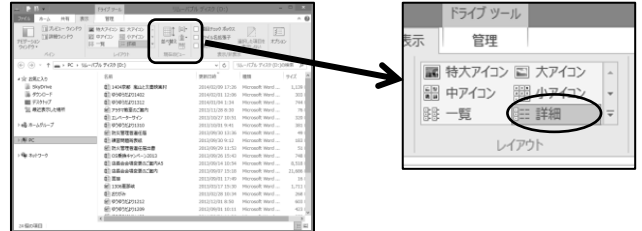

→ コンピューター → リムーバブルディスク (H:)

- ① 保存先(リムーバブルディスク)を開きます。表示方法を詳細にします。(今回は、説明画面を統一するために、あらかじめ表示方法を変えておきます。)

Windows Vista および7の場合

- ② 保存先(リムーバブルディスクやドキュメント)を開き、【その他のオプション】ボタンの▼から【詳細】をクリックします。

→③へ

Windows 8.1Update の場合

- ② 表示タブ→レイアウトの中の【詳細】を選択します。→③へ

Windows Vista・7・8.1Update 共通

- ③ 【更新日時】をクリックします。更新日時の文字の上の三角が▼だと新しい順、▲だと古い順に並べ替えた状態になります。(複数回クリックすることで▼と▲が交互に入れ替わります)

新しい順にした場合、一番新しい(最近保存した)ものが一番上に表示されます。

8月はお休みをいただき、ご不便をおかけいたしました。9月に入り、朝晩は時々涼しい風を感じるようになってきましたが、まだまだ残暑が厳しい今日この頃、体調管理には十分ご注意ください。また、体調の良くないときには無理をされず教室へご連絡ください。