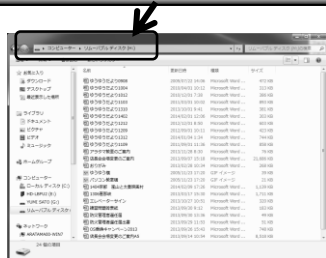

〒482-0031
愛知県岩倉市八剣町
長野1番地3
ピアゴ八剣店1F
Tel 0587-38-2244

こんなとき、どうする！？ [36]

生徒さんからのご質問をピックアップ♪

この前の続きを…と思ったら、ファイルがない！？

(2010年10月にも同じ内容でご紹介しております)

「練習問題、前回の続きをしたいのだけれど、USBメモリーを開いても、目的のファイルが見つからない！」

そんなときは、アイコンを並べ替えて、保存した日時順に並べ替えると探しやすくなります。(保存先が間違っていないことが前提となります)

→ コンピューター → リムーバブルディスク (H:)

- ① 保存先(リムーバブルディスク)を開きます。表示方法を詳細にします。(今回は、説明画面を統一するために、あらかじめ表示方法を変えておきます。)

Windows Vista および7の場合

- ② 保存先(リムーバブルディスクやドキュメント)を開き、【その他のオプション】ボタンの▼から【詳細】をクリックします。

→③へ

Windows 8.1Update の場合

- ② 表示タブ→レイアウトの中の【詳細】を選択します。→③へ

Windows Vista・7・8.1Update 共通

- ③ 【更新日時】をクリックします。更新日時の文字の上の三角が▼だと新しい順、▲だと古い順に並べ替えた状態になります。(複数回クリックすることで▼と▲が交互に入れ替わります)

新しい順にした場合、一番新しい(最近保存した)ものが一番上に表示されます。

8月はお休みをいただき、ご不便をおかけいたしました。9月に入り、朝晩は時々涼しい風を感じるようになってきましたが、まだまだ残暑が厳しい今日この頃、体調管理には十分ご注意ください。また、体調の良くないときには無理をされず教室へご連絡ください。