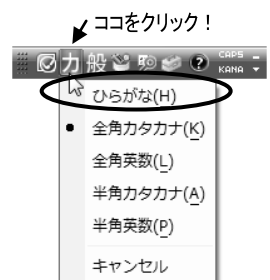

### 大文字と小文字が逆転してしまう！

通常【Shift キー】を押しながらアルファベットを押すことで大文字の入力ができます。それが逆転？！

そんなときは、キーボードの左側の【Shift】キーを押しながら、そのすぐ上にある【Caps Lock】キーを押す、または、言語バーの【Caps】をクリックして切り替えることができます。

### すべてカタカナで表示、またはすべて英語で表示される！

入力モードがかわってしまったことが原因です。言語バーの入力モードを「ひらがな」に戻すことで元に戻ります。

同じことを何回聞かれても笑顔でお答えします!!